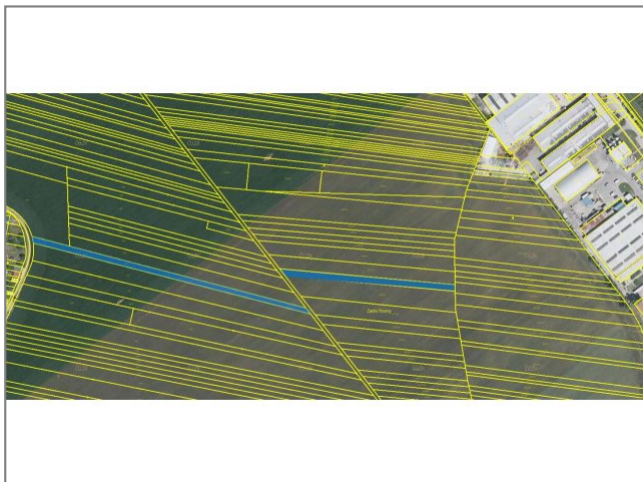

Prodej Pozemek zem. a lesní, Brno

Okres: Brno-město Kraj: Jihomoravský kraj Evid.číslo: O2014 [www: realites.cz/330638](http://www.realites.cz/330638)

Popis:

Prodej dvou pozemků o celkové ploše 3.811 m² v Brně - Chrlicích. V současné době orná půda. Výměra: 3811 m²