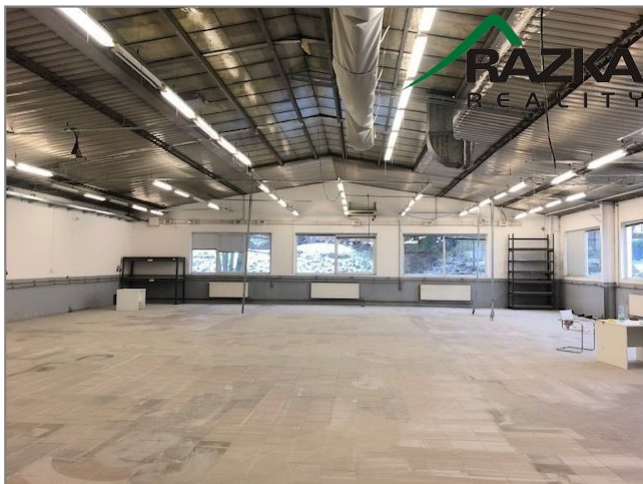

Pronájem Komerce výrobní, Planá ul.Zámecká

Okres:Tachov Kraj: Plzeňský kraj Evid.číslo: OB03221 [www: realites.cz/327650](http://www.realites.cz/327650)

Popis:

Dovoluji si Vám nabídnout k pronájmu haly o užité ploše od 300 m² v oploceném areálu v Plané u Mariánských Lázní, ul. Zámecká. Předmětem pronájmu jsou na sebe navazující haly v areálu o celkové rozloze 5527 m². Užité plocha je o výměře 2800 m², manipulační 3165 m². V areálu se nachází hlavní výrobní budova, která se skládá ze tří propojených hal s navazující patrovou administrativní budovou - 1.NP sklady, výroba, 2.NP administrativa se sociálním zázemím. Administrativní budova má kompletní, rozvody počítačových sítí. Areál je zabezpečen kamerovým systémem. Vytápění prostorů je zajištěné plynem (nízké provozní náklady). Objekty jsou napojeny na veřejný vodovod, odpad je sveden do veřejné kanalizace. K areálu přísluší vlastní trafostanice.